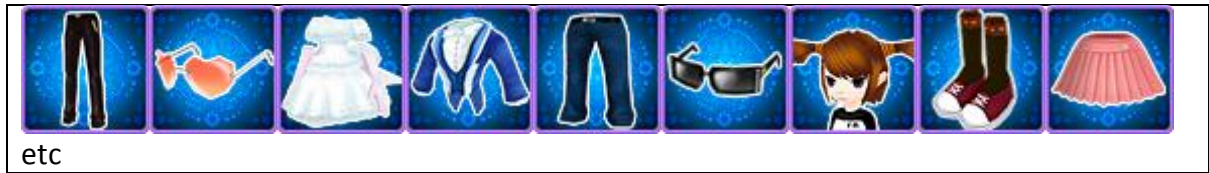

象徵式道具 Symbolic Item (i)

象徵式道具 Symbolic Item (ii)

象徵式道具 Symbolic Item (iii)

\*象徵式道具基本上沒有任何能力值

\*Symbolic Item have almost no ability or any function